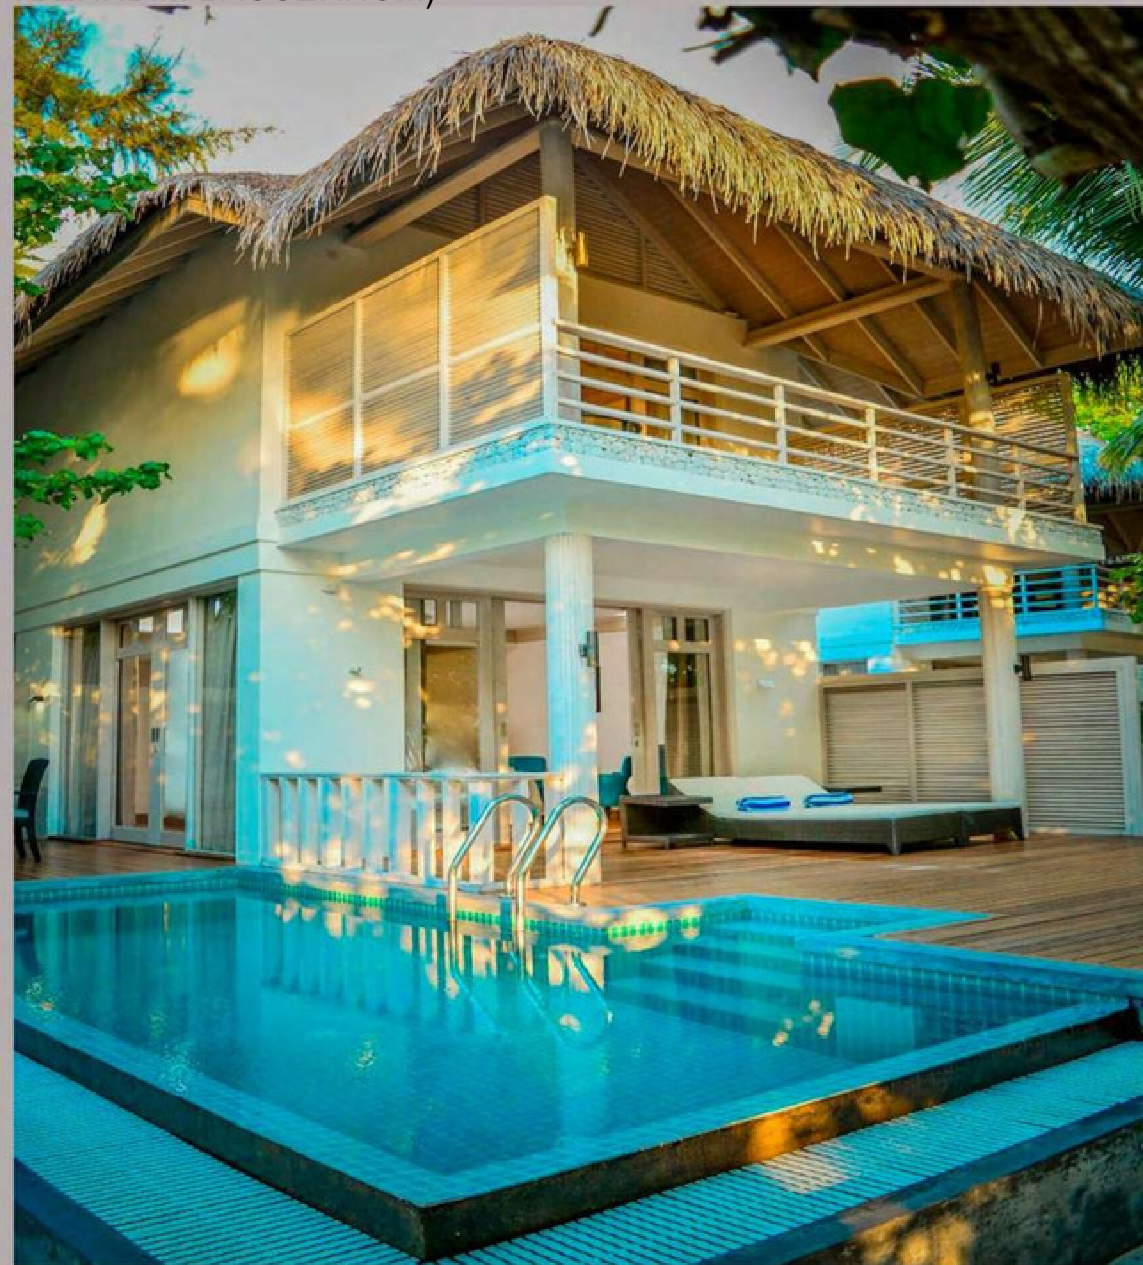

BEACH SUITE PRIVATE POOL (ПЛЯЖНЫЙ ЛЮКС С СОБСТВЕННЫМ БАССЕЙНОМ)

Второй этаж

Первый этаж

WATER VILLA WITH PRIVATE POOL (ВИЛЛА НА ВОДЕ С СОБСТВЕННЫМ БАССЕЙНОМ)

ПЛОЩАДЬ ВИЛЛЫ: 118 КВ.М. | 14 вилл

МАКСИМАЛЬНОЕ РАЗМЕЩЕНИЕ: