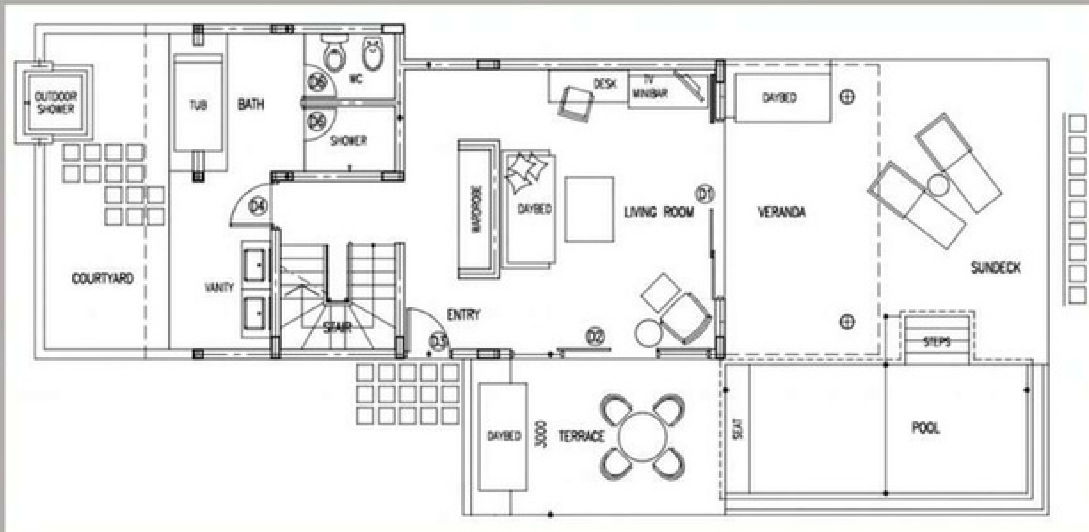

BEACH VILLA WITH PRIVATE POOL (ПЛЯЖНАЯ ВИЛЛА С СОБСТВЕННЫМ БАССЕЙНОМ)

BEACH SUITE PRIVATE POOL (ПЛЯЖНЫЙ ЛЮКС С СОБСТВЕННЫМ БАССЕЙНОМ)

ПЛОЩАДЬ ВИЛЛЫ: 231 КВ.М. | 12 вилл

МАКСИМАЛЬНОЕ РАЗМЕЩЕНИЕ: 2 взрослых и 3 детей
3 взрослых и 2 детей

1 раскладная кровать + 1 диван-кровать

ОСОБЕННОСТИ И УСЛОВИЯ:

- Большая двуспальная кровать — Главная спальня (второй этаж)
- Терраса
- Диван-кровать — в гостиной (первый этаж)
- Телевизор с диагональю 40 дюймов — плоский экран
- Кондиционер
- Wi-Fi
- Машина для приготовления чая и кофе (Nespresso)
- Беспроводной динамик Boss
- Телефон
- Мини-бар
- Электронный сейф марки Elsafe
- Бутилированная минеральная вода
- Фен
- Собственный бассейн
- Ванна с джакузи
- Тропический душ под открытым небом
- Гардероб
- Халаты
- Тапочки
- Спасательные жилеты
- Качели
- Шезлонги
- 2 уборные (первый и второй этаж)
- Две раковины для умывания (первый этаж)
- Туалетные принадлежности

BEACH SUITE PRIVATE POOL (ПЛЯЖНЫЙ ЛЮКС С СОБСТВЕННЫМ БАССЕЙНОМ)

Второй этаж

Первый этаж

WATER VILLA WITH PRIVATE POOL (ВИЛЛА НА ВОДЕ С СОБСТВЕННЫМ БАССЕЙНОМ)

ПЛОЩАДЬ ВИЛЛЫ: 118 КВ.М. | 14 вилл

МАКСИМАЛЬНОЕ РАЗМЕЩЕНИЕ: