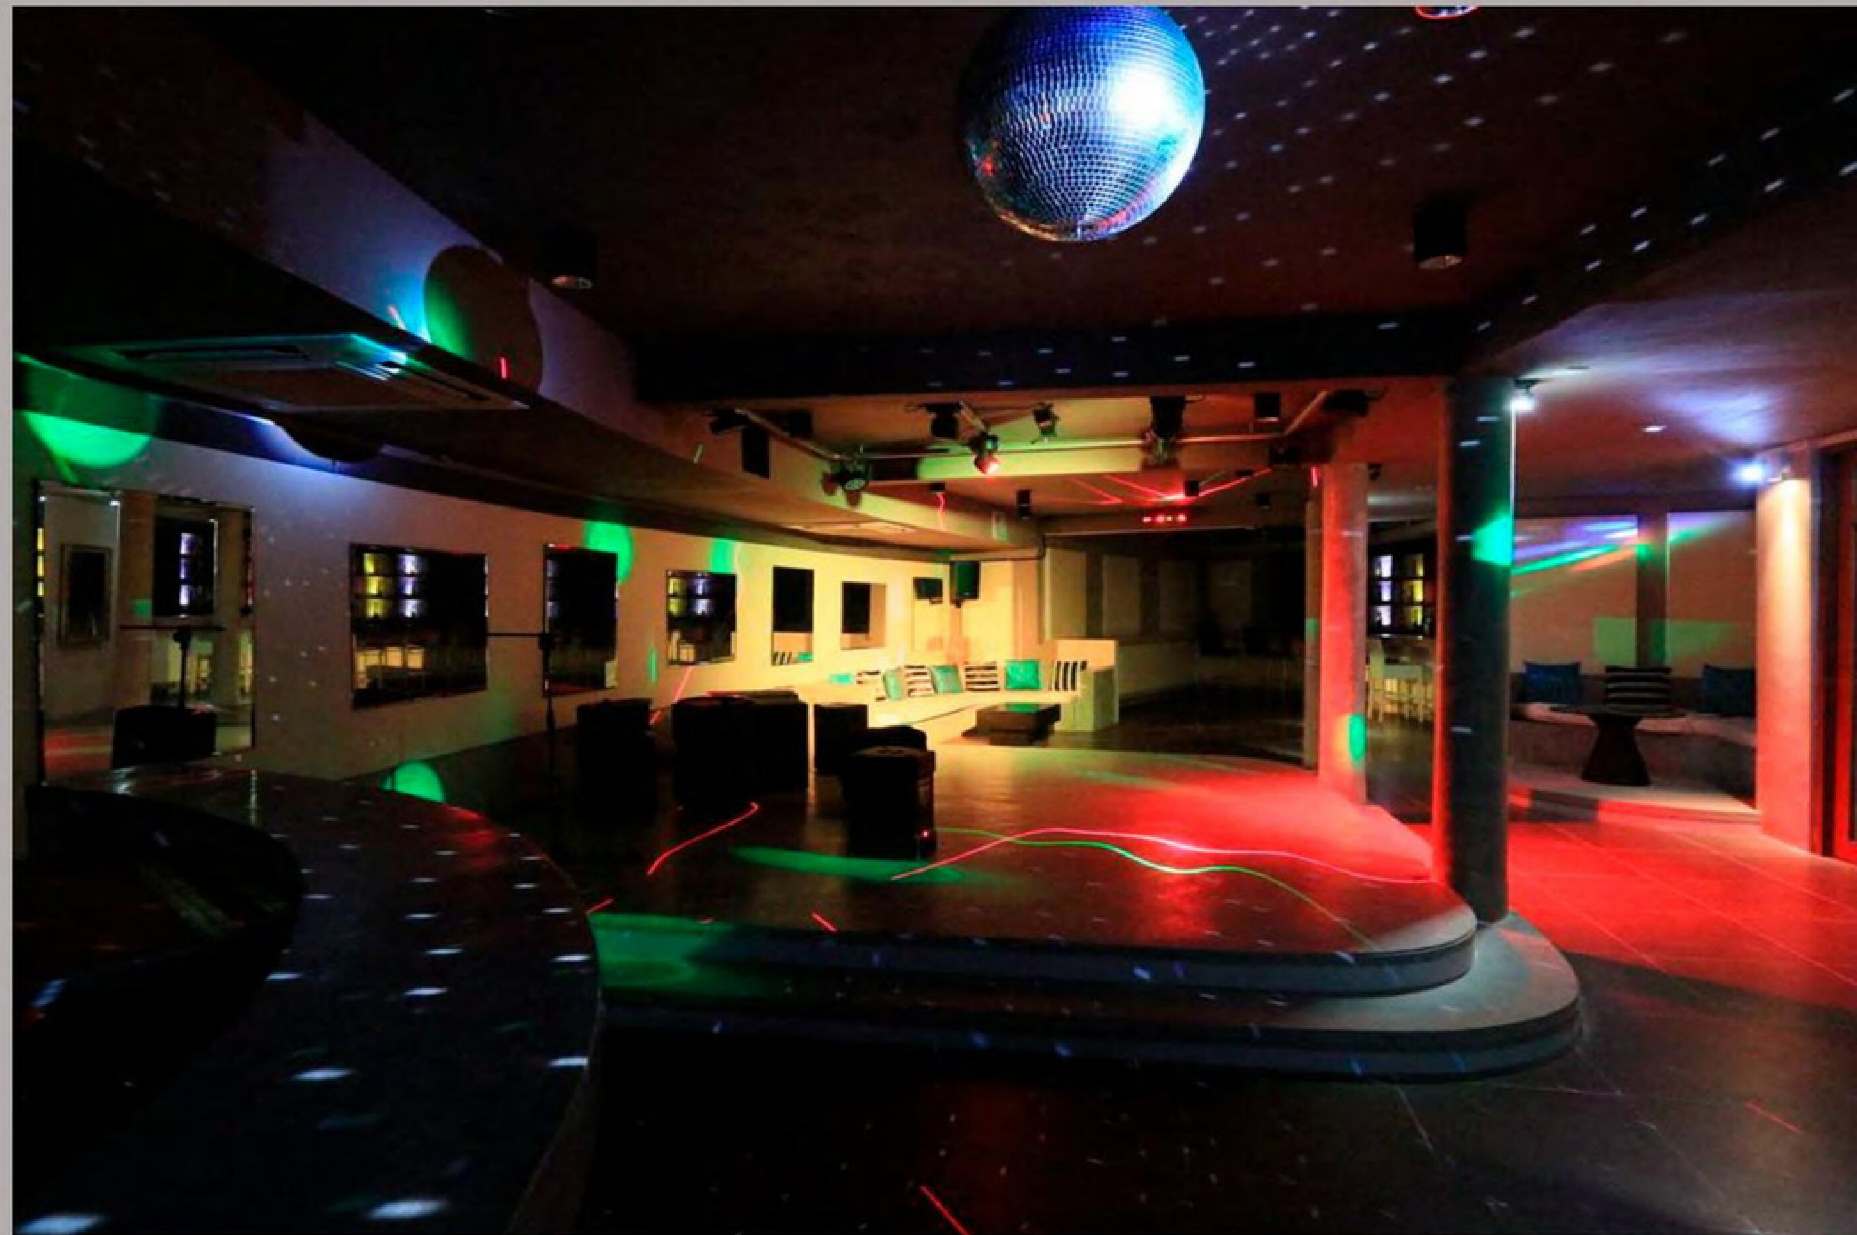

РЕСТОРАН HALF LIME

- Фирменный ресторан с меню ужинов
- Тематические ужины
- Трансформируемый банкетный зал
- Уединённый зал для ужинов
- Коктейльные вечеринки на закате

GLOW БАР – БАР У БАССЕЙНА

ИНФИНИТИ-БАССЕЙН

НОЧНОЙ КЛУБ

- Расположен на -1 этаже.
- Вечеринки с диджеем каждую неделю
- Пространство для проведения частных вечеринок
- Может использоваться для мероприятий и конференций

СПА ОТ AMAYA

- 3 SPA-пространства для пар
- 2 SPA-пространства на открытом воздухе
- Индивидуальные паровые бани
- Маникюр и педикюр
- Магазин SPA-косметики
- Фирменные уходовые продукты от бренда Frella