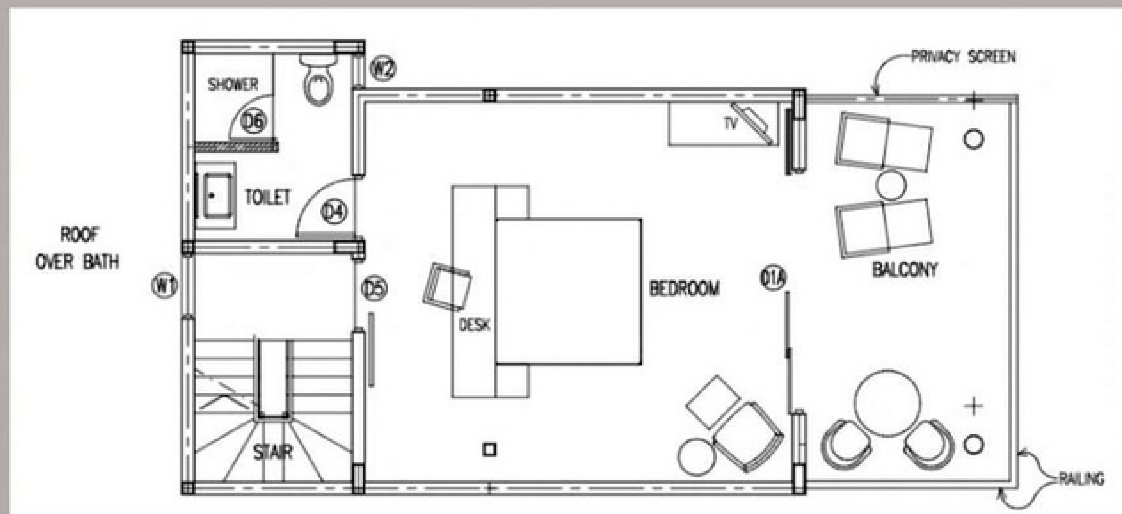

МАКСИМАЛЬНОЕ РАЗМЕЩЕНИЕ:

2 взрослых и 3 детей

3 взрослых и 2 детей

1 раскладная кровать

ОСОБЕННОСТИ И УСЛОВИЯ:

- Большая двуспальная кровать - Главная спальня (первый и второй этаж)
- Терраса
- Телевизор с диагональю 40 дюймов – плоский экран
- Кондиционер
- Wi-Fi
- Машина для приготовления чая и кофе (Nespresso)
- Беспроводной динамик Boss
- Телефон
- Мини-бар
- Электронный сейф марки Elsafe
- Бутилированная минеральная вода
- Фен
- Собственный бассейн
- Ванна с джакузи
- Тропический душ под открытым небом
- Гардероб
- Халаты
- Тапочки
- Спасательные жилеты
- Качели
- Шезлонги
- Ванные с душем на первом и втором этаже
- Туалетные принадлежности

FAMILY DUPLEX BEACH VILLA PRIVATE POOL

(СЕМЕЙНАЯ ДВУХУРОВНЕВАЯ ПЛЯЖНАЯ ВИЛЛА
С СОБСТВЕННЫМ БАССЕЙНОМ)

Второй этаж

Первый этаж

WATER SUITE WITH PRIVATE POOL (ЛЮКС НА ВОДЕ С СОБСТВЕННЫМ БАССЕЙНОМ)

ПЛОЩАДЬ ВИЛЛЫ: 201 КВ.М. | 1 вилла

МАКСИМАЛЬНОЕ РАЗМЕЩЕНИЕ: 2 взрослых и 3 детей
3 взрослых и 2 детей

2 раскладные кровати + 1 диван-кровать

ОСОБЕННОСТИ И УСЛОВИЯ:

- Большая двуспальная кровать – Главная спальня (первый и второй этаж)
- Терраса
- Телевизор с диагональю 40 дюймов – плоский экран
- Кондиционер
- Wi-Fi
- Машина для приготовления чая и кофе (Nespresso)
- Беспроводной динамик Boss
- Телефон
- Мини-бар
- Электронный сейф марки Elsafe
- Бутилированная минеральная вода
- Фен
- Собственный бассейн
- Ванна с джакузи
- Тропический душ под открытым небом
- Гардероб
- Халаты
- Тапочки
- Спасательные жилеты
- Качели
- Шезлонги
- 2 уборные (первый и второй этаж)
- Две раковины для умывания (первый этаж)
- Туалетные принадлежности