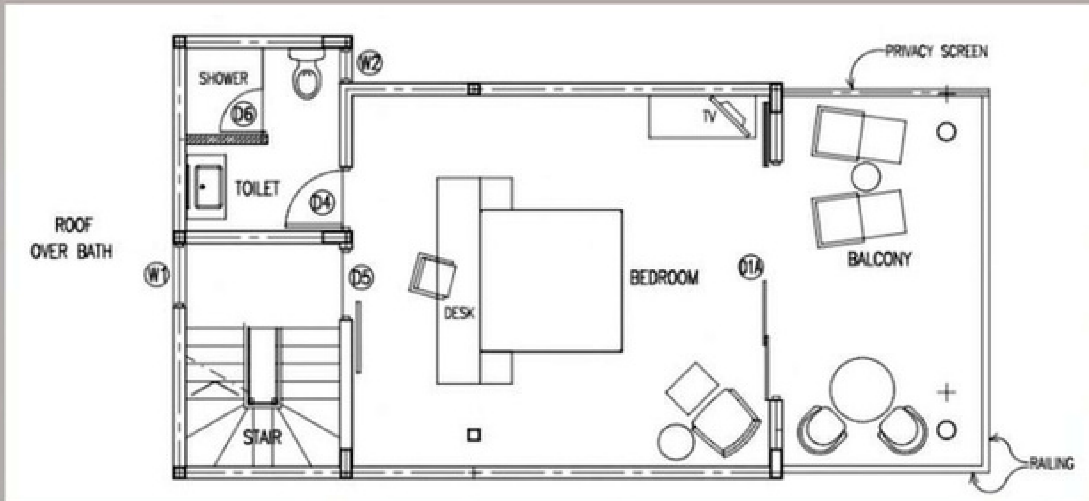

- Большая двуспальная кровать
- Телевизор с диагональю 40 дюймов – плоский экран
- Кондиционер
- Wi-Fi
- Машина для приготовления чая и кофе (Nespresso)
- Беспроводной динамик Boss
- Телефон
- Мини-бар
- Электронный сейф марки Elsafe
- Бутилированная минеральная вода
- Фен
- Собственный бассейн
- Ванна с джакузи
- Тропический душ под открытым небом
- Гардероб
- Халаты
- Тапочки
- Спасательные жилеты
- Качели
- Шезлонги
- Две раковины для умывания
- Туалетные принадлежности

BEACH VILLA WITH PRIVATE POOL (ПЛЯЖНАЯ ВИЛЛА С СОБСТВЕННЫМ БАССЕЙНОМ)

BEACH SUITE PRIVATE POOL (ПЛЯЖНЫЙ ЛЮКС С СОБСТВЕННЫМ БАССЕЙНОМ)

ПЛОЩАДЬ ВИЛЛЫ: 231 КВ.М. | 12 вилл

МАКСИМАЛЬНОЕ РАЗМЕЩЕНИЕ: 2 взрослых и 3 детей
3 взрослых и 2 детей

1 раскладная кровать + 1 диван-кровать

ОСОБЕННОСТИ И УСЛОВИЯ:

- Большая двуспальная кровать — Главная спальня (второй этаж)
- Терраса
- Диван-кровать — в гостиной (первый этаж)
- Телевизор с диагональю 40 дюймов — плоский экран
- Кондиционер
- Wi-Fi
- Машина для приготовления чая и кофе (Nespresso)
- Беспроводной динамик Boss
- Телефон
- Мини-бар
- Электронный сейф марки Elsafe
- Бутилированная минеральная вода
- Фен
- Собственный бассейн
- Ванна с джакузи
- Тропический душ под открытым небом
- Гардероб
- Халаты
- Тапочки
- Спасательные жилеты
- Качели
- Шезлонги
- 2 уборные (первый и второй этаж)
- Две раковины для умывания (первый этаж)
- Туалетные принадлежности

BEACH SUITE PRIVATE POOL (ПЛЯЖНЫЙ ЛЮКС С СОБСТВЕННЫМ БАССЕЙНОМ)

Второй этаж

Первый этаж

WATER VILLA WITH PRIVATE POOL (ВИЛЛА НА ВОДЕ С СОБСТВЕННЫМ БАССЕЙНОМ)

ПЛОЩАДЬ ВИЛЛЫ: 118 КВ.М. | 14 вилл

МАКСИМАЛЬНОЕ РАЗМЕЩЕНИЕ: