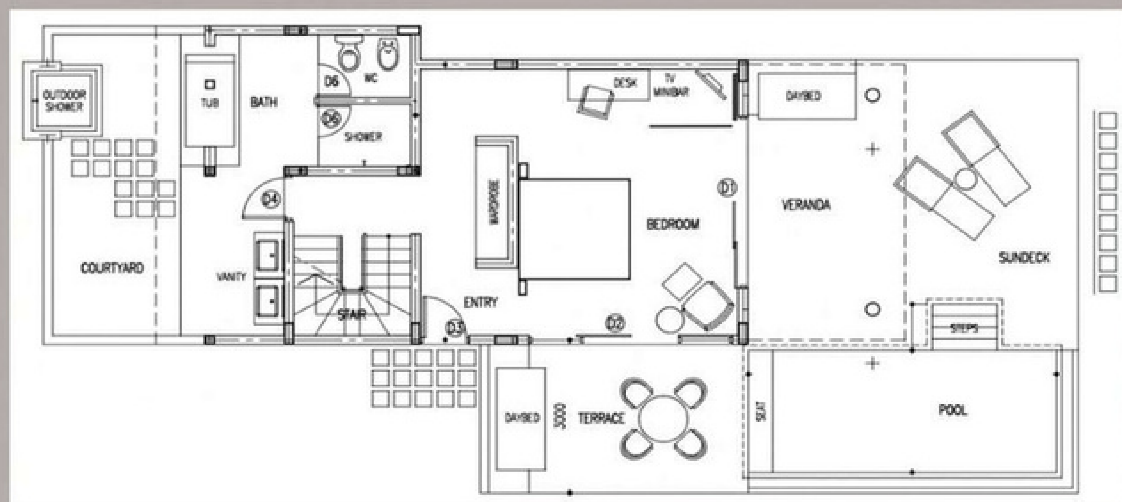

МАКСИМАЛЬНОЕ РАЗМЕЩЕНИЕ:

2 взрослых и 3 детей

3 взрослых и 2 детей

1 раскладная кровать

ОСОБЕННОСТИ И УСЛОВИЯ:

- Большая двуспальная кровать - Главная спальня (первый и второй этаж)
- Терраса
- Телевизор с диагональю 40 дюймов – плоский экран
- Кондиционер
- Wi-Fi
- Машина для приготовления чая и кофе (Nespresso)
- Беспроводной динамик Boss
- Телефон
- Мини-бар
- Электронный сейф марки Elsafe
- Бутилированная минеральная вода
- Фен
- Собственный бассейн
- Ванна с джакузи
- Тропический душ под открытым небом
- Гардероб
- Халаты
- Тапочки
- Спасательные жилеты
- Качели
- Шезлонги
- Ванные с душем на первом и втором этаже
- Туалетные принадлежности

FAMILY DUPLEX BEACH VILLA PRIVATE POOL

(СЕМЕЙНАЯ ДВУХУРОВНЕВАЯ ПЛЯЖНАЯ ВИЛЛА
С СОБСТВЕННЫМ БАССЕЙНОМ)

Второй этаж

Первый этаж

WATER SUITE WITH PRIVATE POOL (ЛЮКС НА ВОДЕ С СОБСТВЕННЫМ БАССЕЙНОМ)

ПЛОЩАДЬ ВИЛЛЫ: 201 КВ.М. | 1 вилла

МАКСИМАЛЬНОЕ РАЗМЕЩЕНИЕ: 2 взрослых и 3 детей
3 взрослых и 2 детей

2 раскладные кровати + 1 диван-кровать

ОСОБЕННОСТИ И УСЛОВИЯ:

- Большая двуспальная кровать – Главная спальня (первый и второй этаж)
- Терраса
- Телевизор с диагональю 40 дюймов – плоский экран
- Кондиционер
- Wi-Fi
- Машина для приготовления чая и кофе (Nespresso)
- Беспроводной динамик Boss
- Телефон
- Мини-бар
- Электронный сейф марки Elsafe
- Бутилированная минеральная вода
- Фен
- Собственный бассейн
- Ванна с джакузи
- Тропический душ под открытым небом
- Гардероб
- Халаты
- Тапочки
- Спасательные жилеты
- Качели
- Шезлонги
- 2 уборные (первый и второй этаж)
- Две раковины для умывания (первый этаж)
- Туалетные принадлежности