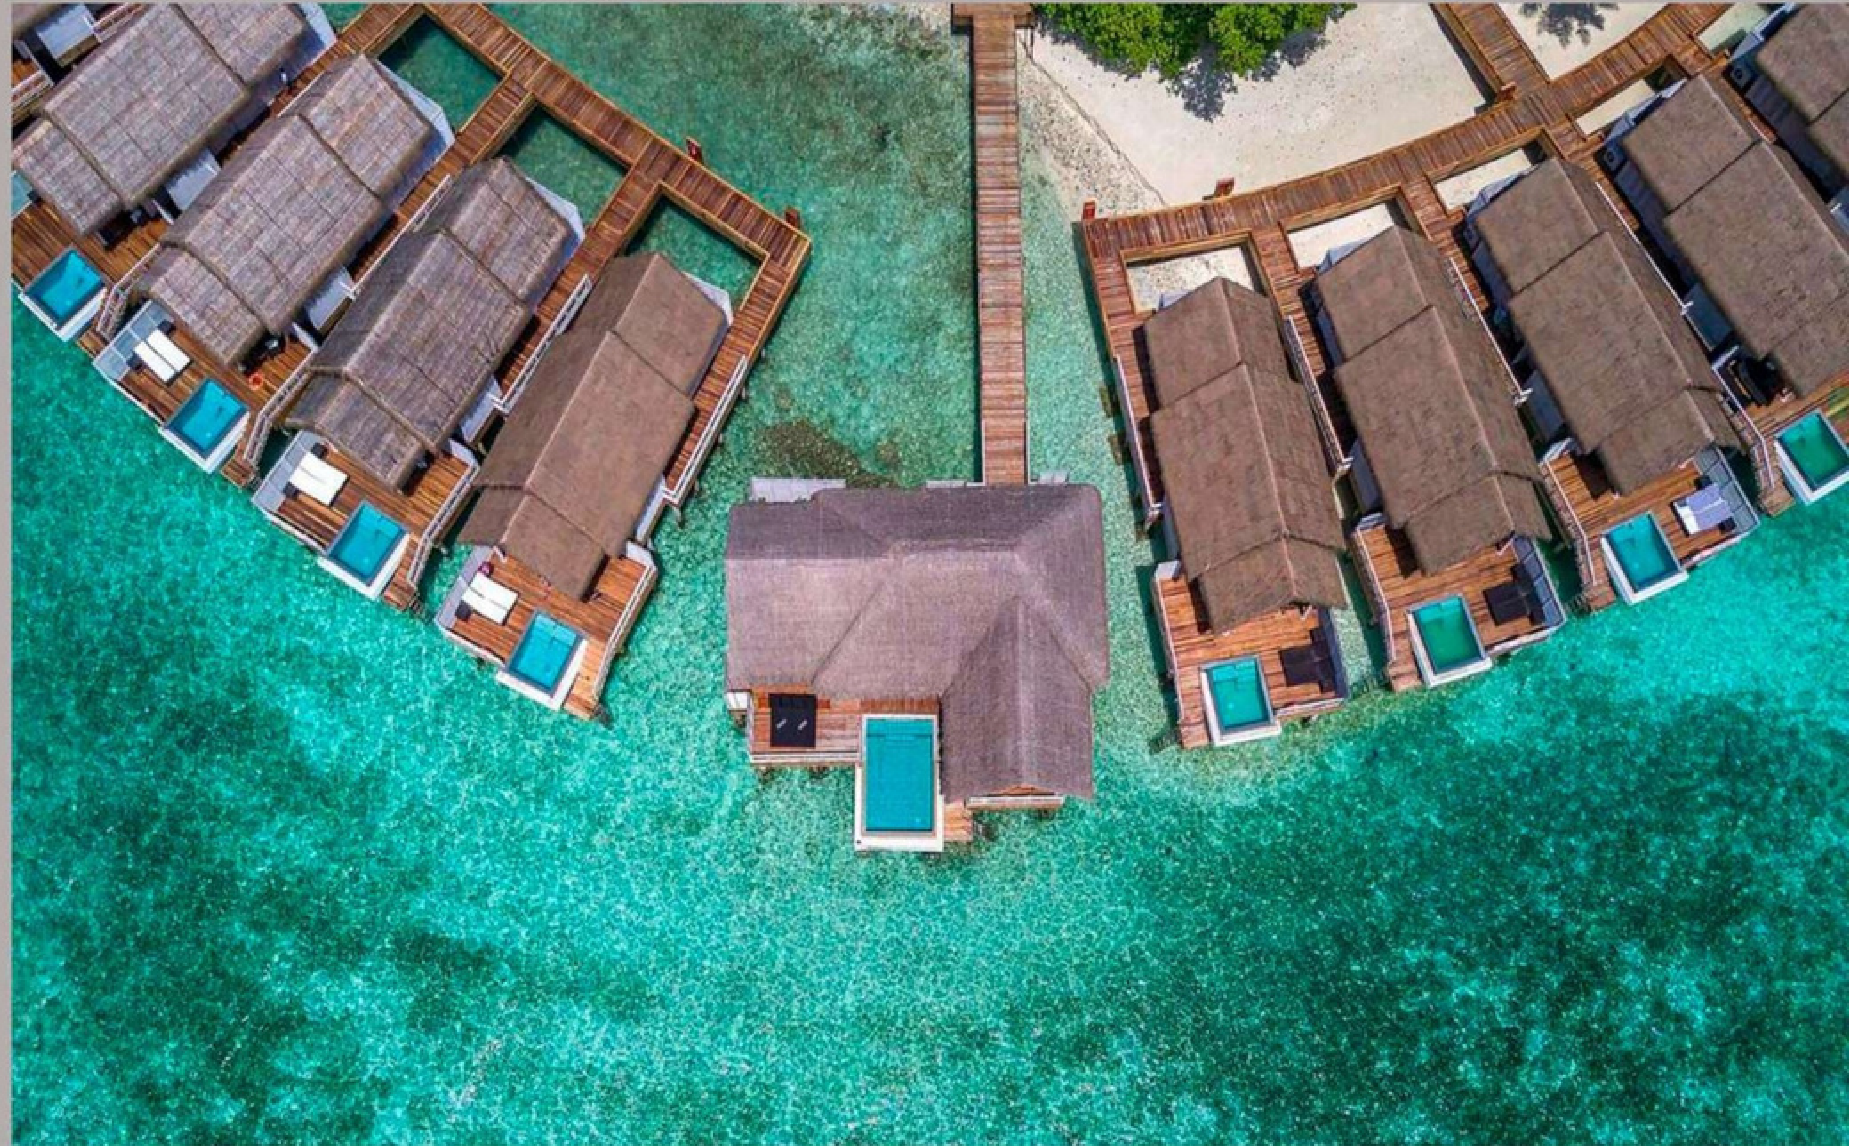

WATER VILLA WITH PRIVATE POOL (ВИЛЛА НА ВОДЕ С СОБСТВЕННЫМ БАССЕЙНОМ)