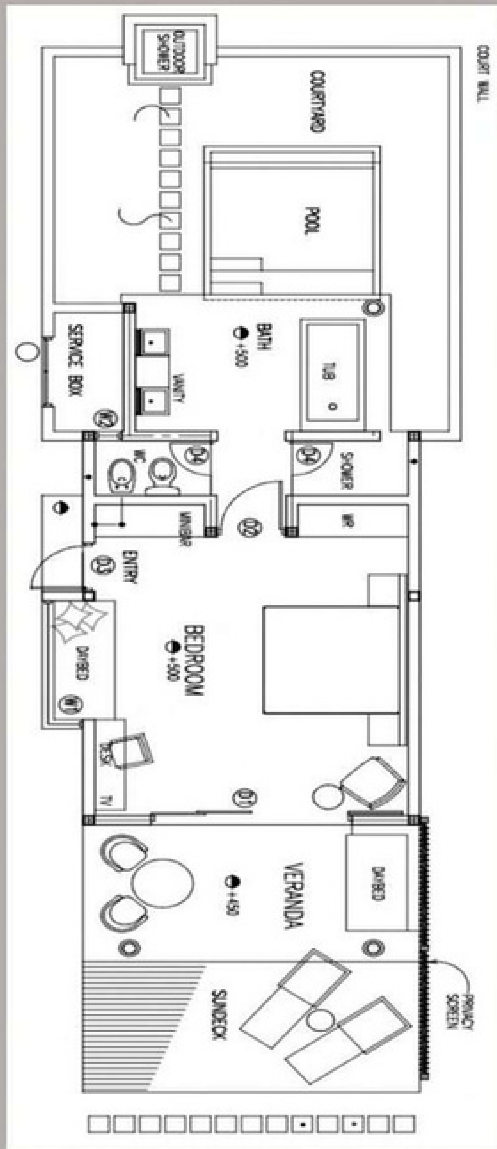

BEACH VILLA WITH PRIVATE POOL (ПЛЯЖНАЯ ВИЛЛА С СОБСТВЕННЫМ БАССЕЙНОМ)